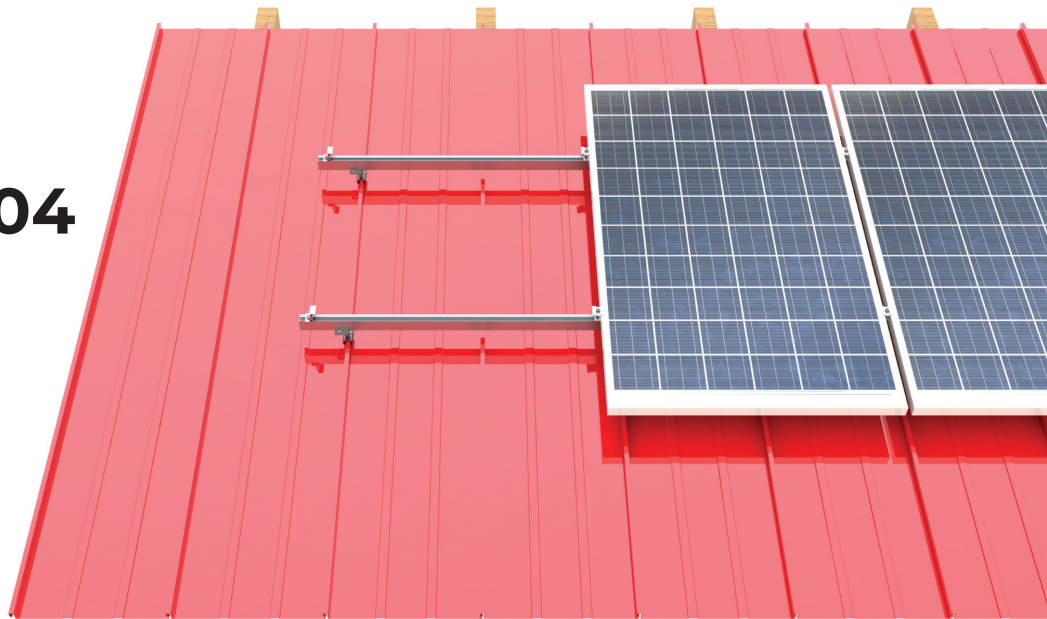

SYSTEM CORAB B-04

Materiał / Material:
aluminium i stal nierdzewna /
aluminum and stainless steel

Regulacja uchwytów / Adjustability of hooks:
nie / no

**Układ modułów pionowy /
Modules layout portrait:**

Indeks / Index:

Szyna montażowa / Mounting rail

XFS_R027

SM-30x50 KLIK

**Układ modułów poziomy /
Modules layout landscape:**

Indeks / Index:

Szyna montażowa / Mounting rail

XFS_R028

SM-30x50 KLIK

Opcje / Option:

- czarna szyna / black rail
- czarne klemy / black clamps
- łącznik boczny / lateral rail connector
- zaślepki szyn / end caps
- akcesoria do wyrównania potencjałów / accessories for potential equalization
- przystosowany do modułów szkło-szkło / adapted for glass-glass modules