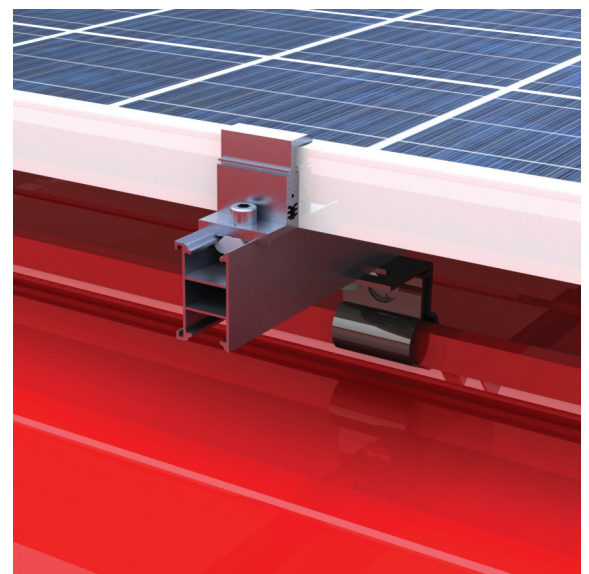

SYSTEM CORAB B-04

Materiał / Material:
aluminium i stal nierdzewna /
aluminum and stainless steel

Regulacja uchwytów / Adjustability of hooks:
nie / no

**Układ modułów pionowy /
Modules layout portrait:**

Indeks / Index:

Szyna montażowa / Mounting rail

XFS_R027

SM-30x50 KLIK

**Układ modułów poziomy /
Modules layout landscape:**

Indeks / Index:

Szyna montażowa / Mounting rail

XFS_R028

SM-30x50 KLIK

Opcje / Option:

- czarna szyna / black rail
- czarne klemy / black clamps
- łącznik boczny / lateral rail connector
- zaślepki szyn / end caps
- akcesoria do wyrównania potencjałów / accessories for potential equalization
- przystosowany do modułów szkło-szkło / adapted for glass-glass modules